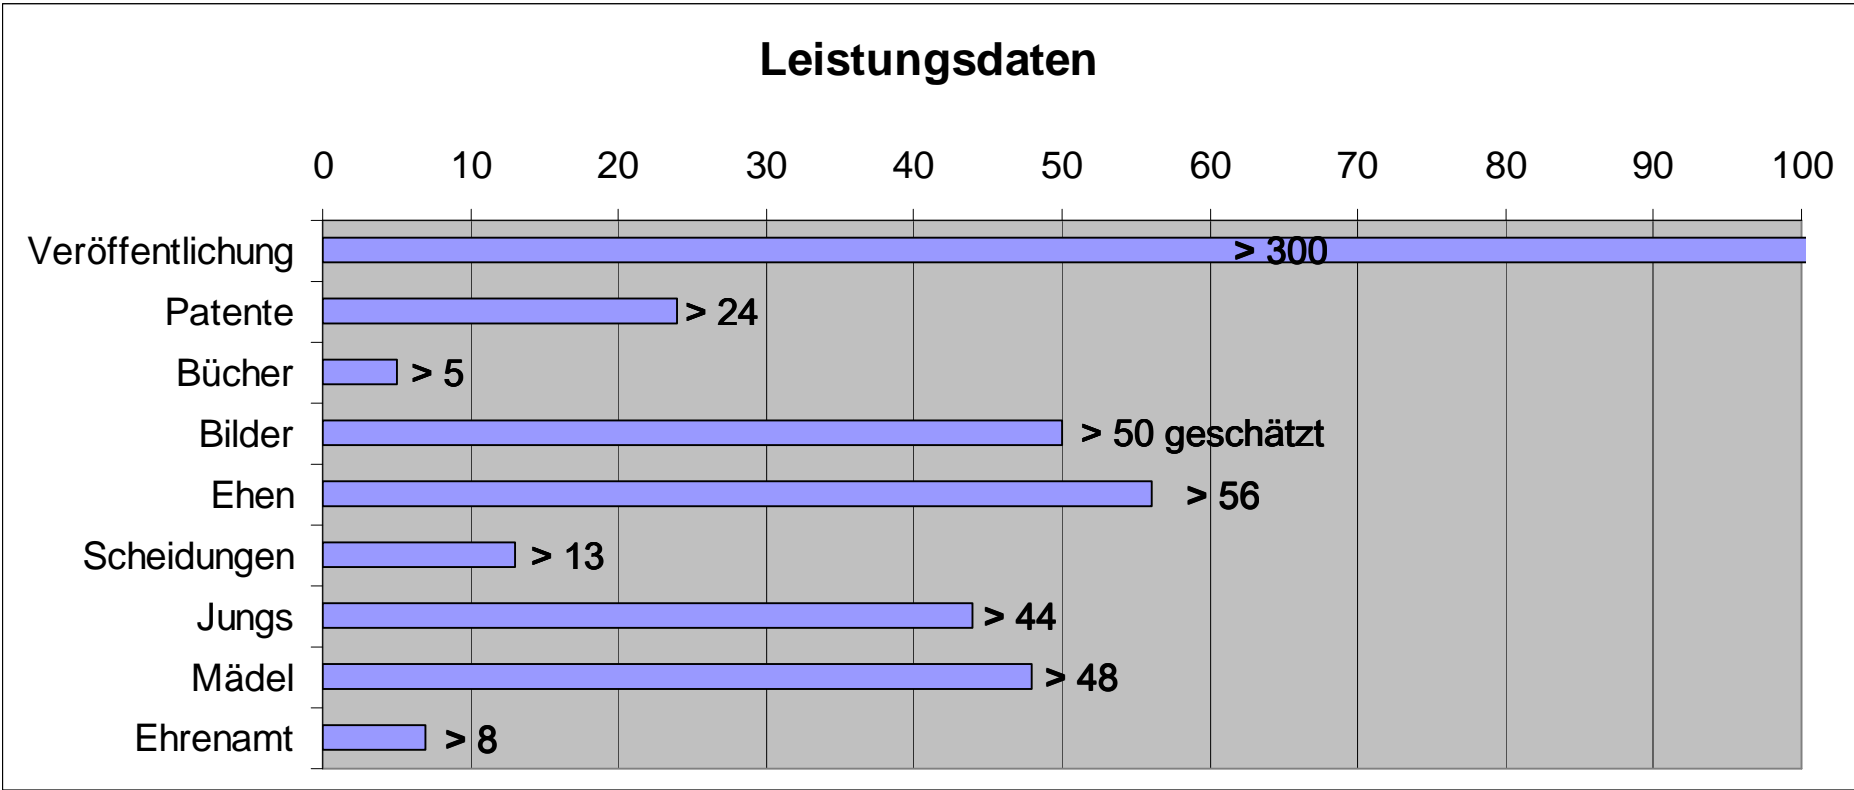

## Berufe "Top Ten"

## ABITUR - 30 H

Beruf	
Apotheker	Gerichtsdienenerin
Assistent vom Bischof	Grafiker
Astronom	Kameramann
Bahnverwaltung	Kaufmann
Diplom-Bibilothekarin	Krankenschwester
Diplommathematiker	Landespflegerin
Diplomökotrophologe	Lektor
Erzieherin	Physiotherapeutin
Eurosekretärin	Sozialpädagoge
Fernsehtechniker	Tennislehrer
Fotograf	Dolmetscher

# ABITUR - 30 H

# ABITUR - 30 H

**ABITUR – 30 H**